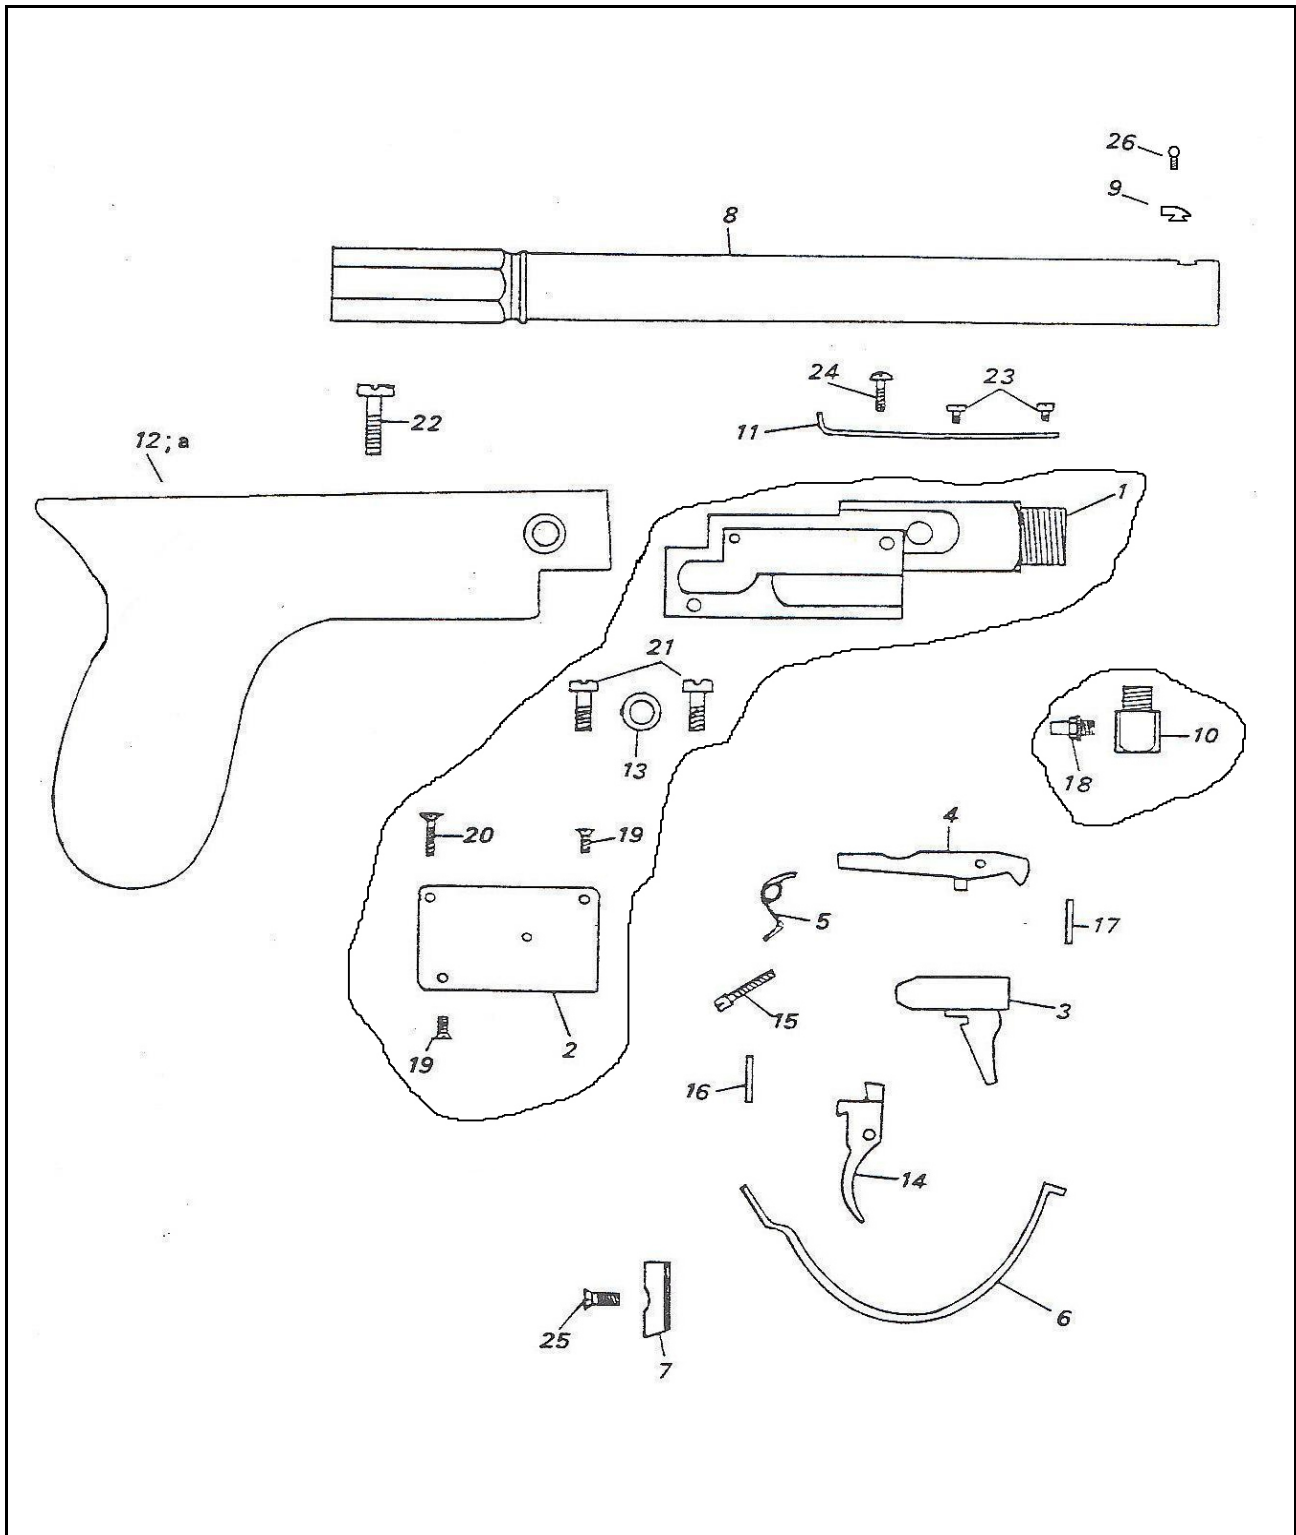

# 'Carleton' Underhammer Custom

<b>Nomenclatura / List / Liste</b>				<b>Codice Reference Référence</b>
<b>No.</b>	<b>Italiano</b>	<b>English</b>	<b>Français</b>	
1	Bascula	Frame	Carcasse	0800002276
2	Cartella	Frame lid	Platine	0800002871
3	Cane	Hammer	Chien	0800002872
4	Leva scatto	Sear	Gâchette	0800003489
5	Molla recupero leva	Sear spring	Ressort de gâchette	0800003721
6	Molla cane	Mainspring	Ressort du chien	0800003722
7	Zocchetto molla cane	Mainspring stud	Plaque ressort du chien	0800005340
8	Canna	Barrel	Canon	0800002870
9	Mirino a perla	Pearl sight	Guidon à perle	0800003744
10	Porta luminello	Drum	Porte-cheminée	0800004310
11	Tacca di mira	Rear sight	Cran de mire	0800004911
12	Calcio grezzo	Stock not finished	Poignée semi-ouvré	0800003594
12a	Calcio finito	Stock finished	Poignée ouvragé	080003594A
13	Rondella laterale	Stock washer	Rondelle latérale	M70RON5438
14	Grilletto	Trigger	Détente	0800003091
15	Vite regolazione scatto	Sear adjusting screw	Vis de réglage détente	M70TFC5674
16	Copiglia grilletto	Trigger pin	Goupille détente	M70COP5685
17	Copiglia leva scatto	Sear pin	Goupille de gâchette	M70COP5685
18	Luminello	Nipple	Cheminée	0800003360
19	Vite corta cartella	Short frame lid screw	Vis courte de platine	M70PFC5684
20	Vite lunga cartella	Long frame lid screw	Vis longue de platine	M70PFC5682
21	Vite laterale calcio	Side stock screw	Vis latérale de poignée	M70TFM5658
22	Vite superiore calcio	Upper stock screw	Vis supérieure de poignée	M70PFM5673
23	Vite fissaggio tacca di mira	Rear sight screw	Vis de blocage cran de mire	M70TFC5261
24	Vite regolazione tacca di mira	Rear sight adjusting screw	Vis de réglage cran de mire	M70SPC5672
25	Vite zocchetto molla cane	Mainspring stud screw	Vis de plaque ressort du chien	M70PFC5683
26	Perla per mirino	Sight's pearl	Perle pour le guidon	0800004393