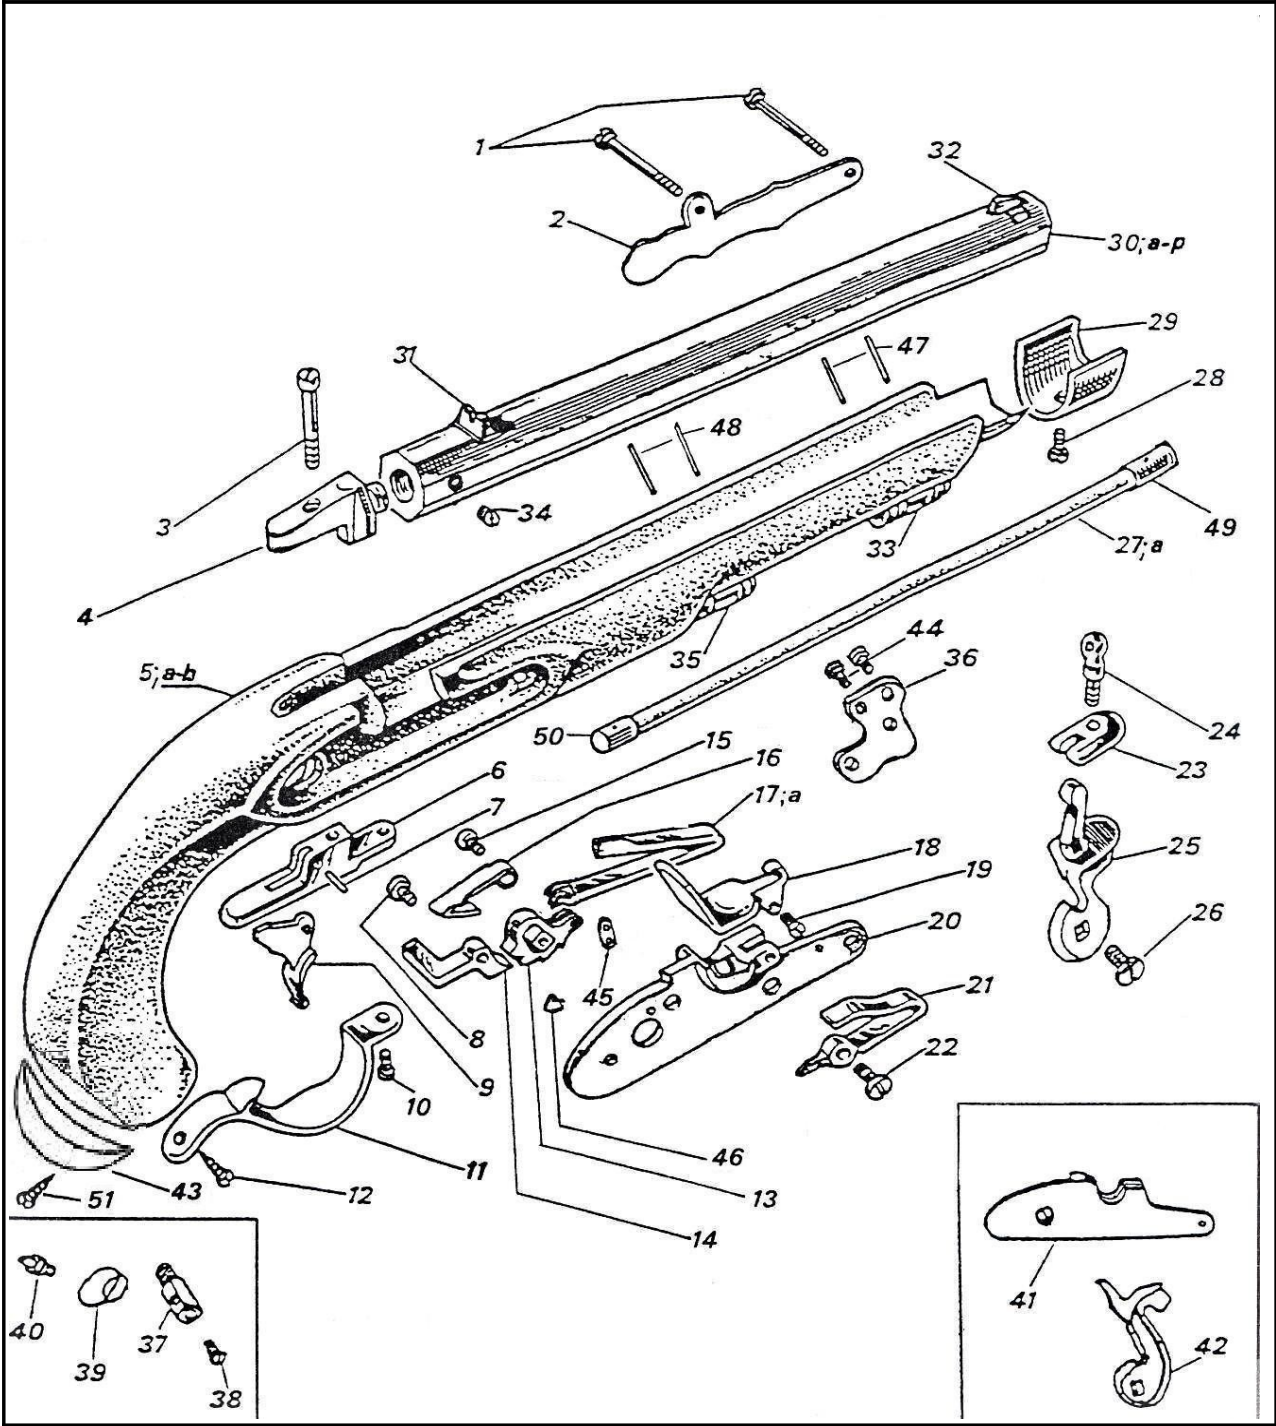

Navy Moll

Nomenclatura / List / Liste				Codice Reference
No.	Italiano	English	Français	Référence
1	Vite fregio	Side plate screw	Vis de contre-platine	M70TFM5535
2	Fregio	Side plate	Contre-platine	0800002903
3	Vite canna-sottoguardia	Tang screw	Vis de queue de culasse	M70TFM5545
4	Tappo canna	Breech plug	Bouchon de culasse	0800004865
5	Calcio acero	Maple stock	Monture en érable	08000B3593
5a	Calcio acero finito	Maple stock finished	Monture en érable ouvragé	080003593A
5b	Calcio acero completo	Maple stock with spares	Monture en érable complète	080G003593
6	Sottoguardia	Trigger plate	Sous-garde	0800004602
7	Copiglia sottoguardia	Trigger plate pin	Goupille sous-garde	M70COP5520
8	Vite leva scatto	Sear screw	Vis de gâchette	M70TFM5510
9	Grilletto	Trigger	Détente	0800003005
10	Vite anteriore guardamano	Front trigger guard screw	Vis antérieure du pontet	M70TFC5205
11	Guardamano	Trigger guard	Pontet	0800003014
12	Vite posteriore guardamano	Rear trigger guard screw	Vis postérieure du pontet	M70LFC5285
13	Noce	Tumbler	Noix	0800003903
14	Leva scatto	Sear	Gâchette	0800003409
15	Vite molla leva scatto	Sear spring screw	Vis du ressort de gâchette	M70TFC5214
16	Molla leva scatto	Sear spring	Ressort de gâchette	0800003610
17	Molla cane	Mainspring	Grand ressort	0800003753
17a	Molla cane per modello a percussione	Mainspring for percussion lock plate	Grand ressort pour platine à percussion	0800003608
18	Martellina	Frizzen	Batterie	0800002420
19	Vite martellina	Frizzen screw	Vis de batterie	M70TFM5515
20	Cartella	Lock plate	Platine	0800002417
21	Molla martellina	Frizzen spring	Ressort de batterie	0800003606
22	Vite molla martellina	Frizzen spring screw	Vis du ressort de batterie	M70TFC5214
23	Premipietra	Top jaw	Mâchoire supérieure	0800004202
24	Vite premipietra	Top jaw screw	Vis des mâchoires	M70SPC5460
25	Cane	Hammer	Chien	0800002402
26	Vite cane	Hammer screw	Vis du chien	M70TFC5483
27	Bacchetta completa	Ramrod with tips	Baguette complète	0800002204
28	Vite fascetta	Forend cap screw	Vis de bande	M70TFC5822
29	Fascetta canna	Forend cap	Bande du canon	0800003003
30	Canna cal. .45	Barrel .45 cal.	Canon Cal 45	0800002412
30a	Canna completa cal. .45 (a percuss.)	Barrel .45 cal. with percussion spares	Canon Cal 45 complet (percussion)	0800P2412B
30b	Canna completa cal. .45 (a p. focaia)	Barrel .45 cal. with flintlock spares	Canon Cal 45 complet (silex)	0800F2412B
31	Tacca di mira	Rear sight	Cran de mire	0800004802
32	Mirino	Sight	Guidon	0800003605
33	Ghiera anteriore	Front thimble	Busette antérieure	0800003001
34	Focone	Vent screw	Lumière	0800002911
35	Ghiera posteriore	Rear thimble	Busette postérieure	0800003002
36	Braghetta	Bridle	Bride	0800002207
37	Portaluminello	Drum	Porte-cheminée	0800004206
38	Vite portaluminello	Drum screw	Vis du porte-cheminée	M70TFC5261
39	Parafiamma	Fire screen	Pare-feu	0800004201
40	Luminello	Nipple	Cheminée	0800003407
41	Cartella a percussione	Percussion lock plate	Platine à percussion	0800002418
42	Cane	Hammer	Chien	0800002404
43	Coccia	Grip plate	Calotte	0800002396
44	Vite braghetta	Bridle screw	Vis de bride	M70TFM5508
45	Tirantino	Stirrup	Chaînette	0800004892
46	Farfallina	Fly	Papillon	0800002906
47	Copiglia ghiera anteriore	Front thimble pin	Goupille de busette antérieure	M70COP5368
48	Copiglia ghiera posteriore	Rear thimble pin	Goupille de busette postérieure	M70COP5369
49	Puntale anteriore bacchetta	Front ramrod tip	Refouloir	0800004214
50	Puntale posteriore bacchetta	Rear ramrod tip	Embout postérieur baguette	0800004209
51	Vite Coccia	Grip plate screw	Vis de calotte	M70LFC5388