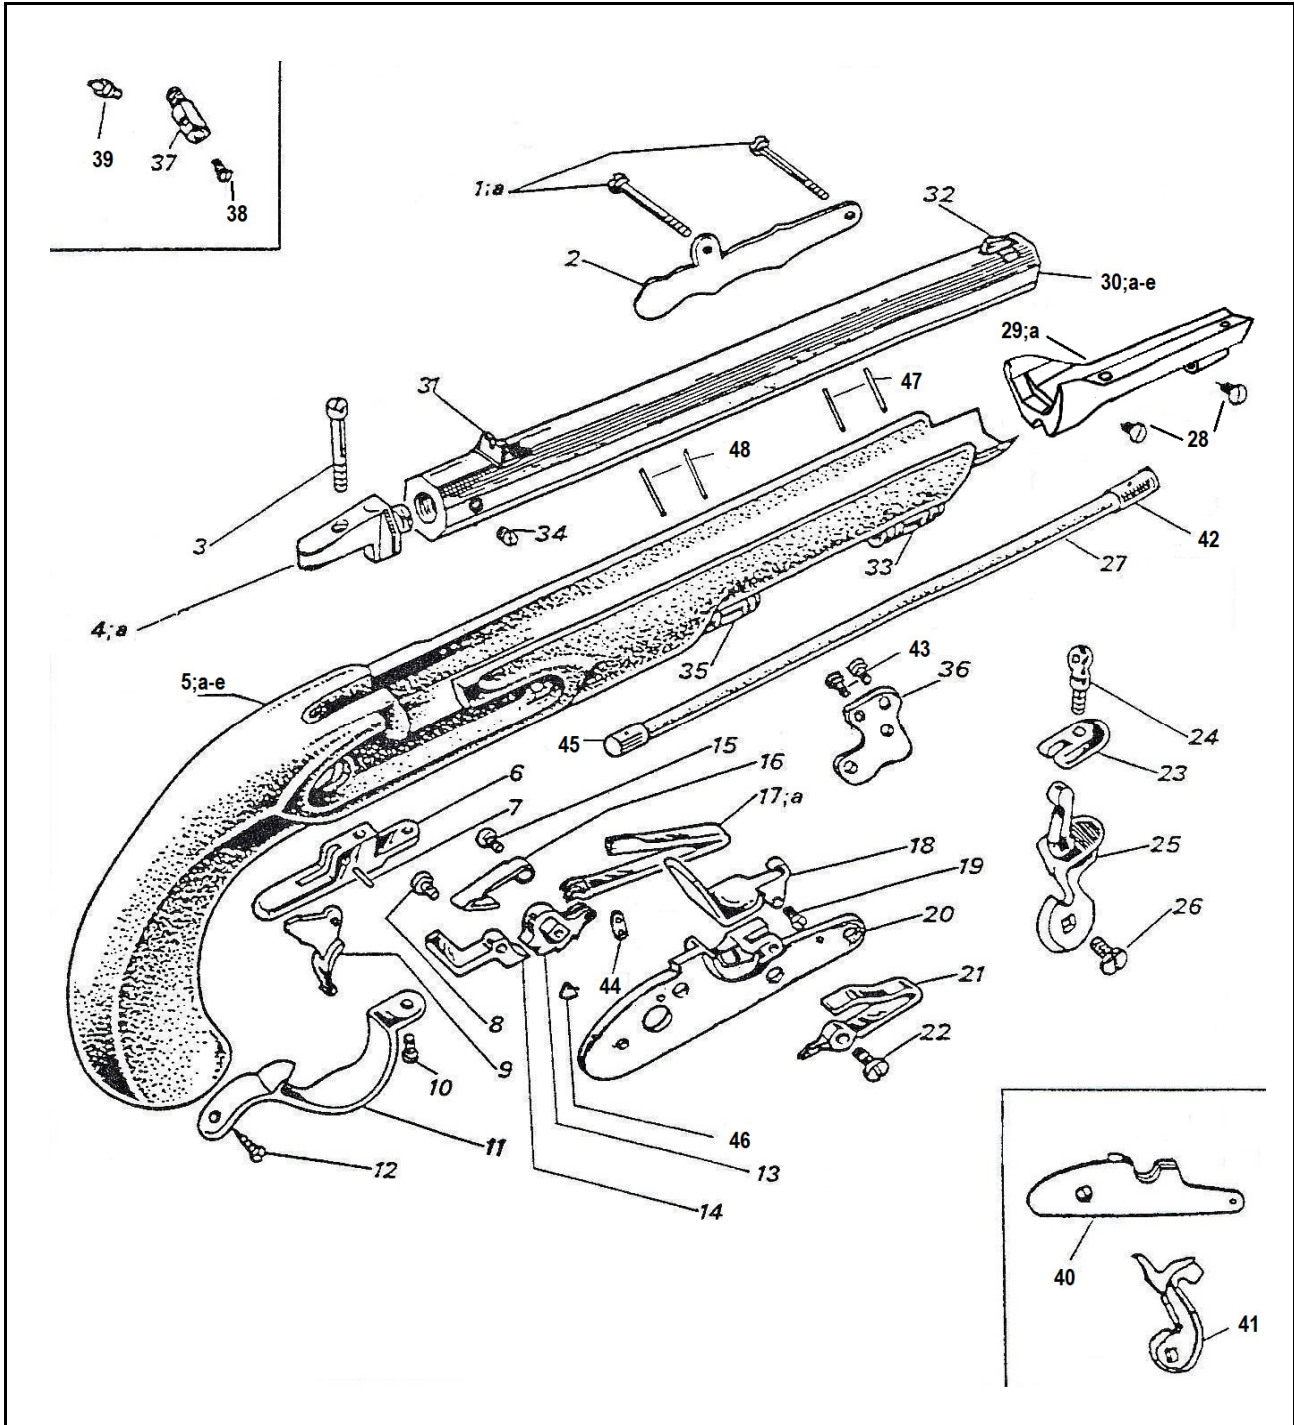

Pistola Bounty

No.	Nomenclatura / List / Liste			Codice
	Italiano	English	Français	Reference Référence
1	Vite fregio	Side plate screw	Vis de contre-platine	M70TFM5535
1a	Vite fregio cal. .50	Side plate screw .50 cal.	Vis de contre-platine Cal 50	M70TFM5537
2	Fregio	Side plate	Contre-platine	0800002903
3	Vite canna-sottoguardia	Tang screw	Vis de queue de culasse	M70TFM5545
4	Tappo canna cal. .45	Breech plug .45 cal.	Bouchon de culasse Cal 45	0800004865
4a	Tappo canna cal. .50	Breech plug .50 cal.	Bouchon de culasse Cal 50	0800004942
5	Calcio noce Bounty cal.45	Walnut stock for Bounty cal.45	Monture en noyer pour Bounty cal.45	0800003570
5a	Calcio noce Bounty cal.50	Walnut stock for Bounty cal.50	Monture en noyer pour Bounty cal.50	0800003585
5b	Calcio noce finito Bounty cal.45	Walnut stock finished for Bounty cal.45	Monture en noyer ouvragé pour Bounty cal.45	080003570A
5c	Calcio noce finito Bounty cal.50	Walnut stock finished for Bounty cal.50	Monture en noyer ouvragé pour Bounty cal.50	080003585A
5d	Calcio noce completo Bounty cal.45	Walnut stock with spares for Bounty cal.45	Monture en noyer complète pour Bounty cal.45	080003570B
5e	Calcio noce completo Bounty cal.50	Walnut stock with spares for Bounty cal.50	Monture en noyer complète pour Bounty cal.50	080003585B
6	Sottoguardia	Trigger plate	Sous-garde	0800004602
7	Copiglia sottoguardia	Trigger plate pin	Goupille sous-garde	M70COP5521
8	Vite leva scatto	Sear screw	Vis de gâchette	M70TFM5510
9	Grilletto	Trigger	Détente	0800003005
10	Vite anteriore guardamano	Front trigger guard screw	Vis antérieure du pontet	M70TFC5205
11	Guardamano	Trigger guard	Pontet	0800003014
12	Vite posteriore guardamano	Rear trigger guard screw	Vis postérieure du pontet	M70LFC5388
13	Noce	Tumbler	Noix	0800003903
14	Leva scatto	Sear	Gâchette	0800003409
15	Vite molla leva scatto	Sear spring screw	Vis du ressort de gâchette	M70TFC5214
16	Molla leva scatto	Sear spring	Ressort de gâchette	0800003610
17	Molla cane	Mainspring	Grand ressort	0800003753
17a	Molla cane per modello a percussione	Mainspring for percussion lock plate	Grand ressort pour platine à percussione	0800003608
18	Martellina	Frizzen	Batterie	0800002420
19	Vite martellina	Frizzen screw	Vis de batterie	M70SPC5449
20	Cartella	Lock plate	Platine	0800002417
21	Molla martellina	Frizzen spring	Ressort de batterie	0800003606
22	Vite molla martellina	Frizzen spring screw	Vis du ressort de batterie	M70TFC5214
23	Premipietra	Top jaw	Mâchoire supérieure	0800004202
24	Vite premipietra	Top jaw screw	Vis des mâchoires	M70SPC5460
25	Cane	Hammer	Chien	0800002402
26	Vite cane	Hammer screw	Vis du chien	M70TFC5483
27	Bacchetta per mod. Bounty completa	Ramrod for Bounty model, with tips	Baguette pour Bounty complète	0800002216
28	Vite fascetta	Forend cap screw	Vis de bande	M70TFC5205
29	Fascetta canna per modello Bounty	Forend cap for Bounty model	Bande du canon pour Bounty	0800004618
29a	Fascetta canna per modello Bounty cal. .50	Forend cap for Bounty model .50 cal.	Bande du canon pour Bounty Cal 50	0800004751
30	Canna cal. .45 modello Bounty	Barrel .45 cal. Bounty model	Canon Cal 45 pour Bounty	0800002492
30a	Canna .45 Bounty completa (a percuss.)	Barrel .45 Bounty with percuss. spares	Canon Cal 45 complet Bounty (percuss.)	0800P2492B
30b	Canna .45 Bounty completa (a pietra)	Barrel .45 Bounty with flintlock spares	Canon Cal 45 complet Bounty (silix)	0800F2492B
30c	Canna cal. .50 modello Bounty	Barrel .50 cal. Bounty model	Canon Cal 50 pour Bounty	0800002573
30d	Canna .50 Bounty completa (a percuss.)	Barrel .50 Bounty with percuss. spares	Canon Cal 50 complet Bounty (percuss.)	0800P2573B
30e	Canna .50 Bounty completa (a p. focaia)	Barrel .50 Bounty with flintlock spares	Canon Cal 50 complet Bounty (silix)	0800F2573B
31	Tacca di mira	Rear sight	Cran de mire	0800004802
32	Mirino	Sight	Guidon	0800003605
33	Ghiera anteriore	Front thimble	Busette antérieure	0800003001
34	Focone	Vent screw	Lumière	0800002911
35	Ghiera posteriore	Rear thimble	Busette postérieure	0800003002
36	Braghetta	Bridle	Bride	0800002207
37	Portaluminello	Drum	Porte-cheminée	0800004206
38	Vite portaluminello	Drum screw	Vis du porte-cheminée	M70TFC5261
39	Luminello	Nipple	Cheminée	0800003364
40	Cartella a percussione	Percussion lock plate	Platine à percussione	0800002418
41	Cane Percussione	Percussion Hammer	Chien à percussione	0800002404
42	Puntale anteriore bacchetta	Front ramrod tip	Refouloir	0800004209
43	Vite braghetta	Bridle screw	Vis de bride	M70TFM5508
44	Tirantino	Stirrup	Chaînette	0800004892
45	Puntale posteriore bacchetta	Rear ramrod tip	Embout postérieur baguette	0800004214
46	Farfallina	Fly	Papillon	0800002906
47	Copiglia ghiera anteriore	Front thimble pin	Goupille de busette antérieure	M70COP5368
48	Copiglia ghiera posteriore	Rear thimble pin	Goupille de busette postérieure	M70COP5369