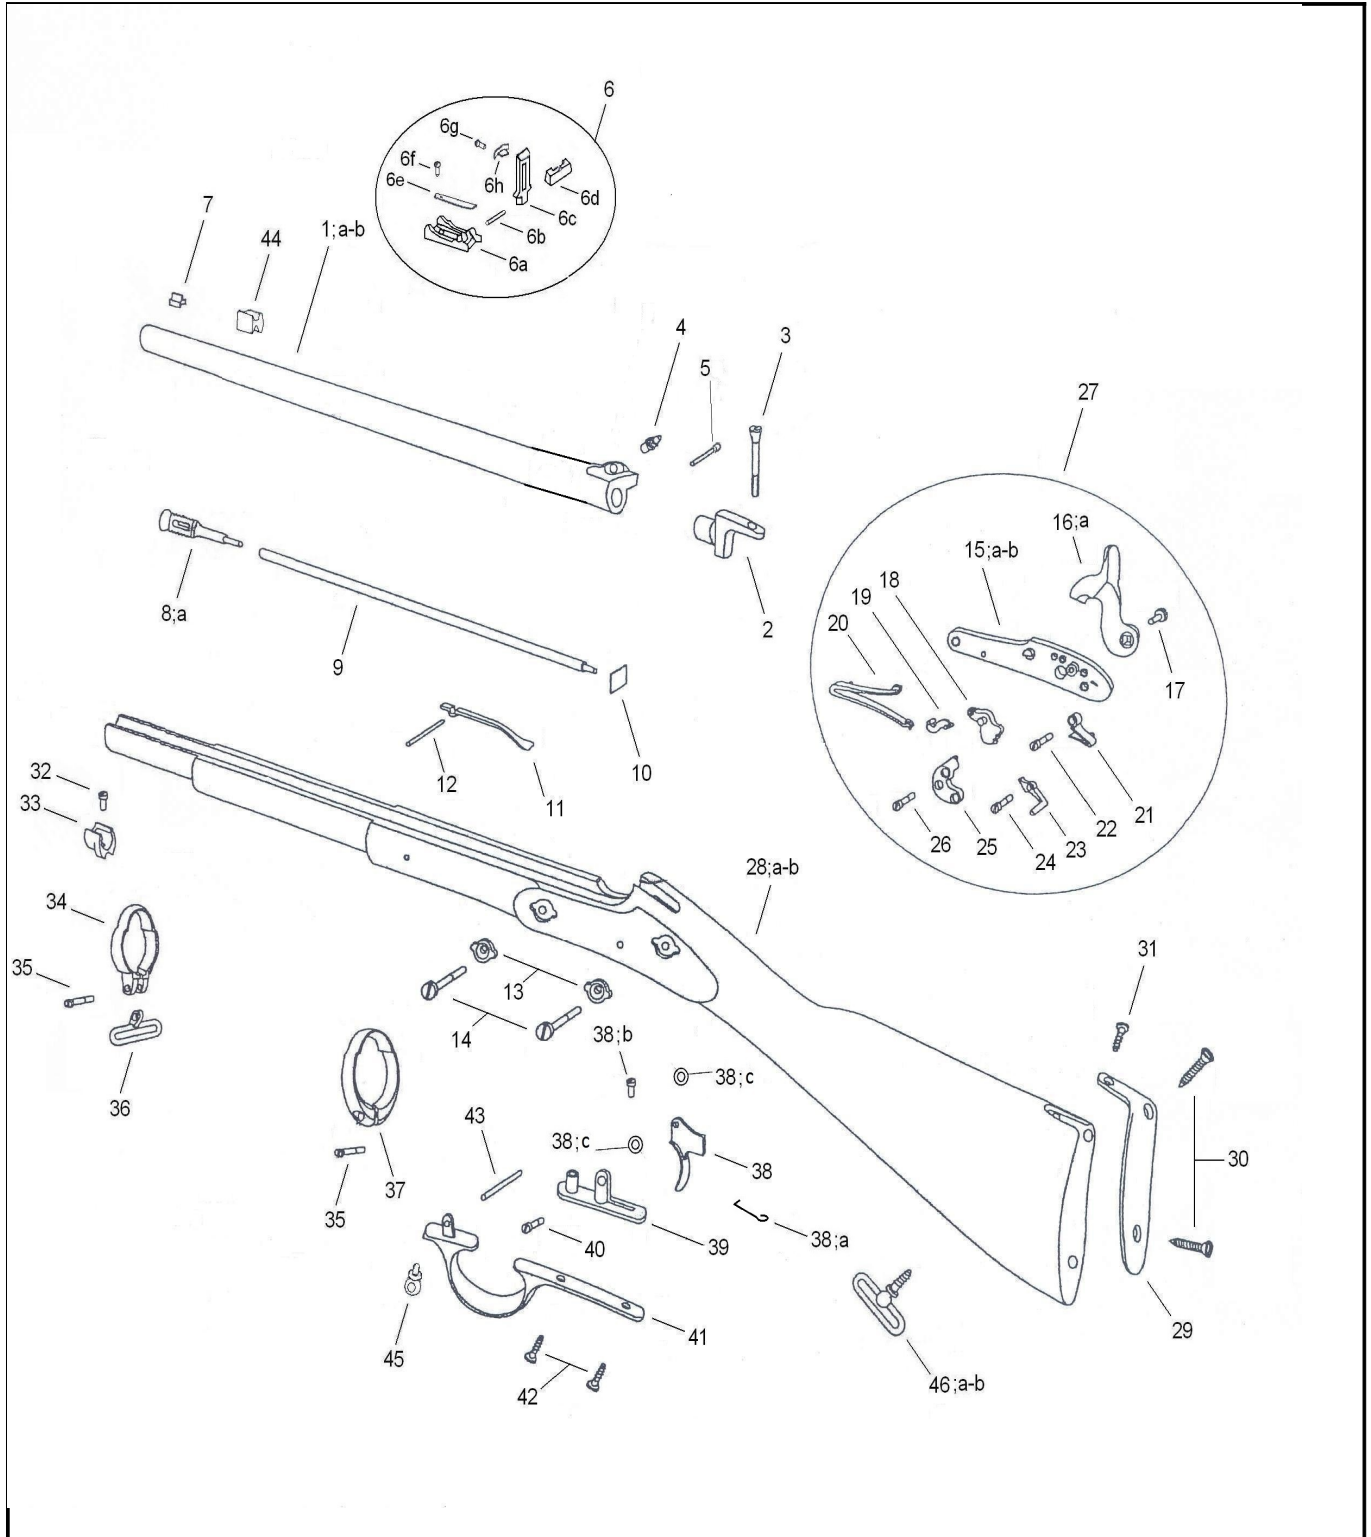

Enfield Musketoon P.1861 - 24"

Nomenclatura / List / Liste				Codice Reference
No.	Italiano	English	Français	Référence
1	Canna	Barrel	Canon	0800008115
1a	Canna completa	Barrel with spares	Canon complet	0800008115B
1b	Manicotto	Bolster	Douille	0800008117
2	Tappo canna	Breech plug	Bouchon de culasse	0800008119
3	Vite codetta	Tang screw	Vis de queue de culasse	M70PFM5983
4	Luminello	Nipple	Cheminée	0800008118
5	Vite foro focone	Vent hole screw	Vis de lumière	M70PFM6006
6	Tacca di mira	Rear sight	Cran de mire	08000G8126
6a	Base alzo	Rear sight base	Base cran de mire	0800008126
6b	Perno ritto alzo	Rear sight staff pin	Goupille elevateur cran de mire	M70COP5999
6c	Ritto alzo	Rear sight staff	Elevateur cran de mire	0800008128
6d	Corsoio	Rear sight staff slider	Curseur	0800008130
6e	Molla zoccolo alto	Rear sight base spring	Ressort base cran de mire	0800008132
6f	Vite molla zoccolo	Spring screw	Spring screw	M70PFM5991
6g	Vite molla corsoio	Slider spring screw	Vis ressort curseur	M70PFC5997
6h	Molla corsoio alzo	Slider spring	Ressort curseur	0800008133
7	Mirino	Front sight	Guidon	0800008121
8	Puntale bacchetta acciaio	Steel ramrod tip	Refouloir baguette acier	0800008110
9	Bacchetta	Ramrod	Baguette	0800008108
10	Piastrina fermobacchetta	Ramrod holding plate	Platine arrête baguette	0800008006
11	Molla bacchetta	Ramrod spring	Ressort de baguette	0800003702
12	Spina molla bacchetta	Ramrod spring pin	Goupille ressort baguette	M70COP5968
13	Fregio Pedersoli	Side plate	Contre-platine	0800008162
14	Vite cartella	Lock plate screw	Vis de platine	M70PFM6009
15	Cartella	Lock plate	Platine	0800008134
15a	Fermo arresto mollone			
15b	Arresto noce			
16	Cane (Pedersoli)	Hammer (Pedersoli)	Chien (Pedersoli)	0800008160
16a	Cane (Amadi)	Hammer (Amadi)	Chien (Amadi)	0800008135
17	Vite cane	Hammer screw	Vis du chien	M70TFC5966
18	Noce	Tumbler	Noix	0800008138
19	Tirantino	Stirrup	Chaînette	0800008139
20	Molla cane	Mainspring	Grand ressort	0800008136
21	Molla leva scatto	Sear spring	Ressort de gâchette	0800008141
22	Vite molla leva scatto	Sear spring screw	Vis du ressort de gâchette	M70TFC5987
23	Leva scatto	Sear	Gâchette	0800008140
24	Vite leva scatto	Sear screw	Vis gâchette	M70TFM5986
25	Braghetta	Bridle	Bride	0800008137
26	Vite braghetta	Bridle screw	Vis de bride	M70TFM5986
27	Acciarino completo	Complete lock	Platine complète	080S495000
28	Calcio	Stock	Monture	0800008082
28a	Calcio finito	Stock finished	Monture ouvragé	0800008082A
28b	Calcio completo	Stock with spares	Monture complète	0800008082B
29	Calciolo	Butt plate	Plaque de couche	0800008085
30	Vite calciolo	Butt plate screw	Vis de plaque de couche	M70LFM5978
31	Vite superiore calciolo	Butt plate upper screw	Vis supérieure plaque de couche	M70LFC5392
32	Vite puntale calcio	Forend cap screw	Vis bande de fût	M70PFM5977
33	Puntale calcio	Forend cap	Bande de fût	0800008088
34	Fascetta anteriore	Front band	Grenadière	0800008091
35	Vite fascetta	Front band screw	Vis grenadière	M70TFM5986
36	Maglietta portacinghia anteriore	Front swivel	Battant antérieur	0800008093
37	Fascetta posteriore	Rear band	Capucine	0800008095
38	Grilletto	Trigger	Détente	0800008105
38a	Molla grilletto	Trigger spring	Ressort de détente	0800003805
38b	Vite molla grilletto	Trigger spring screw	Vis ressort détente	M70PFC5403
38c	Rondella sottoguardia	Lock plate trigger plate	Rondelle de sous-garde	M70RON5263
39	Sottoguardia	Trigger plate	Sous-garde	0800008103
40	Vite grilletto	Trigger screw	Vis détente	M70PFM5984
41	Guardamano	Trigger guard	Pontet	0800008099