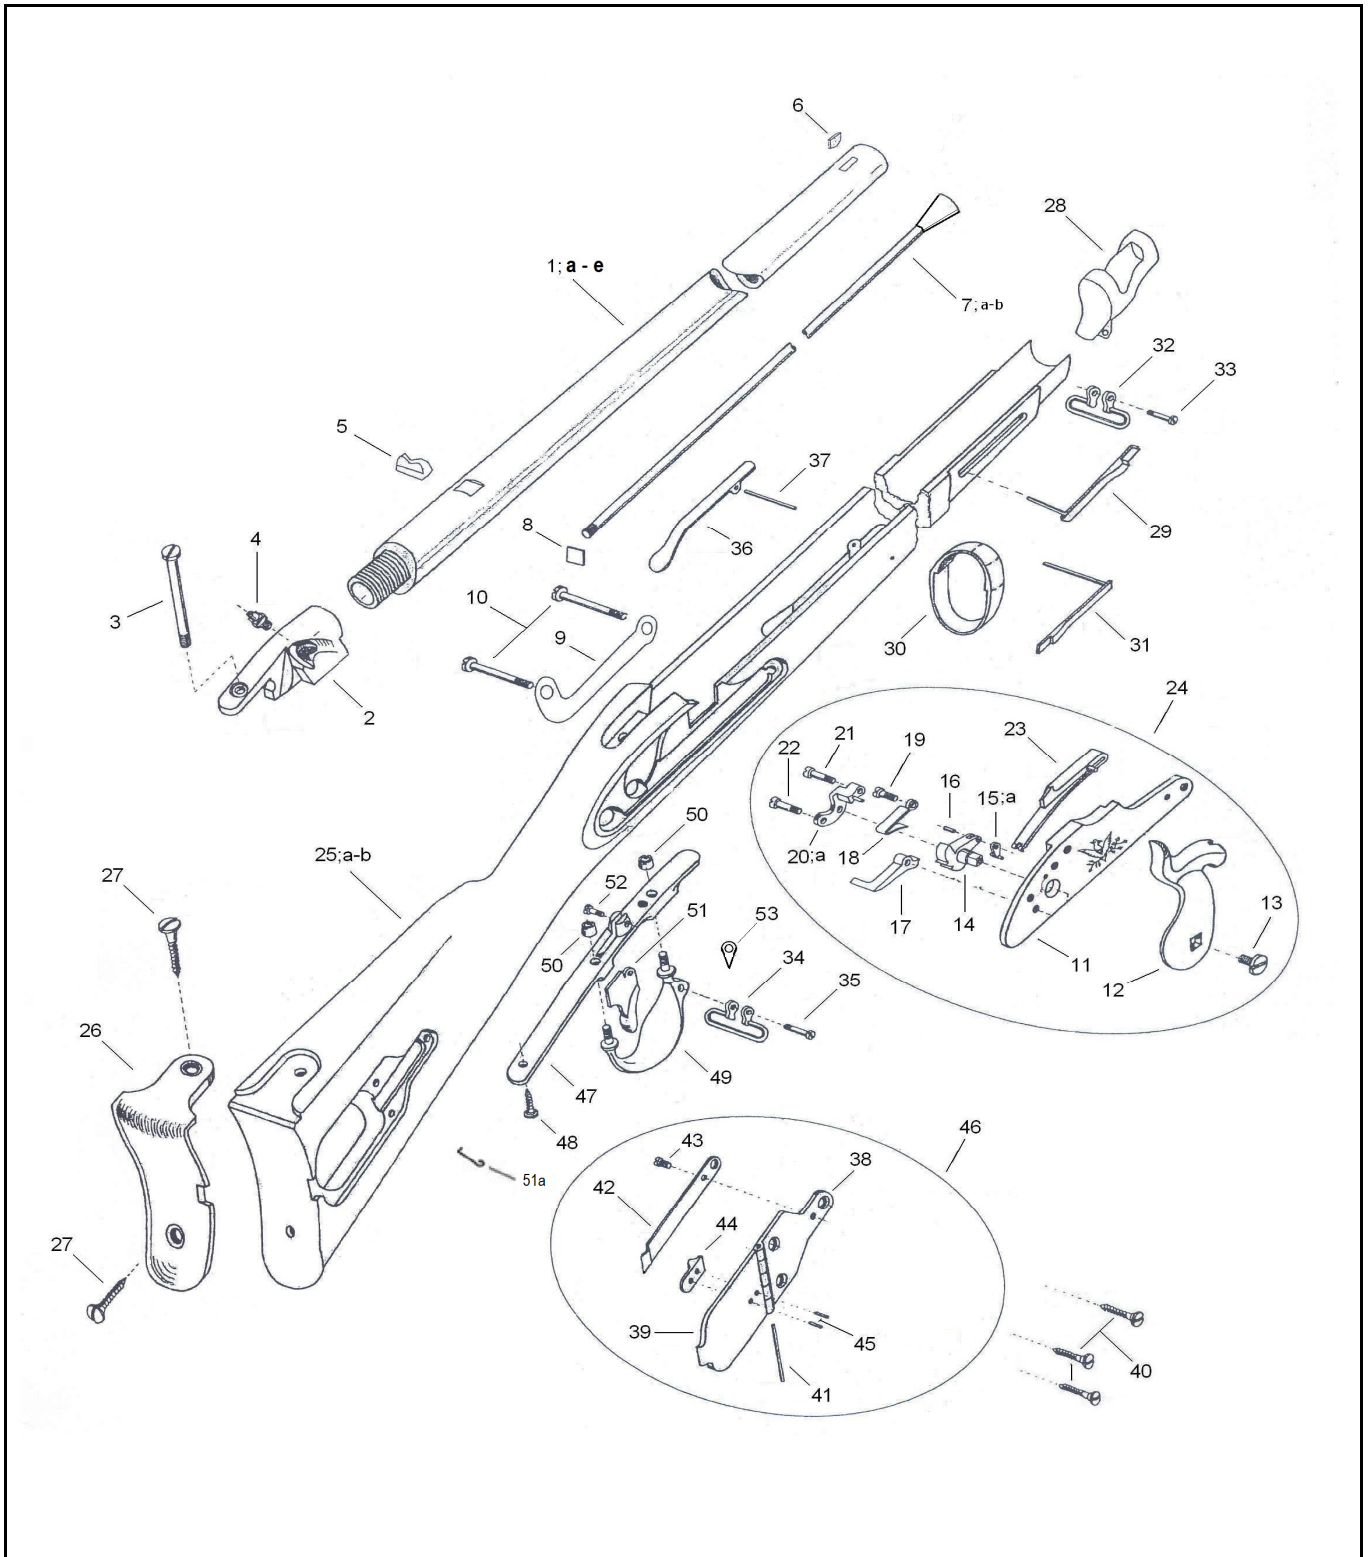

Mississippi 1841 - 33"

Nomenclatura / List / Liste				Codice Reference
No.	Italiano	English	Français	Référence
1	Canna cal. .58	Barrel .58 cal.	Canon .58 cal.	080008180
1a	Canna finita cal. .58	Barrel .58 cal. finished	Canon .58 cal. ouvragé	080008180A
1b	Canna completa cal. .58	Barrel with spares .58 cal.	Canon complet .58 cal.	080008180B
1c	Canna cal. .54	Barrel .54 cal.	Canon .54 cal.	080008179
1d	Canna finita cal. .54	Barrel .54 cal. finished	Canon .54 cal. ouvragé	080008179A
1e	Canna completa cal. .54	Barrel with spares .54 cal.	Canon complet .54 cal.	080008179B
2	Tappo canna	Breech plug	Bouchon de culasse	080008183
3	Vite codetta	Tang screw	Vis de queue de culasse	M70TFM5956
4	Luminello	Nipple	Cheminée	080008184
5	Tacca di mira	Rear sight	Cran de mire	080008185
6	Mirino	Front sight	Guidon	080008189
7	Bacchetta cal. .54/.58	Ramrod .54 cal./ .58 cal.	Baguette .54 cal./ .58 cal.	080008191
7a	Puntale bacchetta cal. .54/.58	Ramrod ferrule .54 cal./ .58 cal.	Refouloir .54 cal./ .58 cal.	080008194
7b	Bacchetta completa cal. .54/.58	Ramrod .54 cal./ .58 cal.	Baguette .54 cal./ .58 cal.	080008245
8	Piastrina fermobacchetta	Ramrod holding plate	Platine arrête baguette	080008006
9	Fregio	Side plate	Contre-platine	080008196
10	Vite cartella	Lock plate screw	Vis de platine	M70TFM6009
11	Cartella	Lock plate	Platine	080008201
12	Cane	Hammer	Chien	080008202
13	Vite cane	Hammer screw	Vis du chien	M70PFM5960
14	Noce	Tumbler	Noix	080008203
15	Tirantino	Stirrup	Chaînette	080008043
15a	Copiglia molla cane	Mainspring pin	Goupille de grand ressort	M70COP5576
16	Copiglia noce	Tumbler pin	Goupille du noix	M70COP5961
17	Leva scatto	Sear	Gâchette	080008205
18	Molla leva scatto	Sear spring	Ressort de gâchette	080008206
19	Vite molla leva scatto	Sear spring screw	Vis du ressort de gâchette	M70PFM5962
20	Braghetta	Bridle	Bride	080008207
20a	Spina riferimento braghetta	Bridle reference pin	Coupille de reference pour bride	M70COP5963
21	Vite braghetta	Bridle screw	Vis de bride	M70PFM5964
22	Vite leva scatto	Sear screw	vis de gâchette	M70TFM5965
23	Molla cane	Mainspring	Grand ressort	080008208
24	Acciarino completo	Complete lock	Platine complète	080S491000
25	Calcio	Stock	Monture	080008210
25a	Calcio finito	Stock finished	Monture ouvragé	080008210A
25b	Calcio completo	Stock with spares	Monture complète	080008210B
26	Calciolo	Butt plate	Plaque de couche	080008213
27	Vite calciolo	Butt plate screw	Vis de plaque de couche	M70LFM5978
28	Fascetta anteriore	Front band	Capucine antérieure	080008216
29	Molla fascetta anteriore	Front band spring	Ressort capucine antérieure	080008218
30	Fascetta posteriore	Rear band	Capucine	080008220
31	Molla fascetta posteriore	Rear barrel band spring	Ressort capucine	080008014
32	Portacighia posteriore	Rear swivel	Battant postérieur	080008008
33	Vite portacighia posteriore	Rear swivel screw	Vis du battant postérieur	M70TFM5967
34	Portacighia anteriore	Front swivel	Battant antérieur	080008008
35	Vite portacighia anteriore	Front swivel screw	Vis du battant antérieur	M70TFM5967
36	Molla bacchetta	Ramrod spring	Ressort de baguette	080003702
37	Spina molla bacchetta	Ramrod spring pin	Coupille ressort de baguette	M70COP5968
38	Coperchio fisso tabacchiera	Patch box fix lid	Couvercle fixe tabatière	080008230
39	Coperchio mobile tabacchiera	Patch box movable lid	Couvercle mouvable tabatière	080008231
40	Vite tabacchiera	Patch-box screw	Vis de la tabatière	M70LFC5392
41	Perno cerniera tabacchiera	Patch box hinge pin	Goupille charnière tabatière	M70COP5970
42	Molla tabacchiera	Patch box spring	Ressort tabatière	080008232
43	Vite molla tabacchiera	Patch box spring screw	Vis ressort tabatière	M70TFC5276
44	Arresto sportello tabacchiera	Patch box catch	Butée tabatière	080008233
45	Vite fermo molla tabacchiera	Patch box catch screw	Vis boutée tabatière	M70TFC5276
46	Tabacchiera completa	Patch-box	Tabatière	080008230
47	Sottoguardia	Trigger plate	Sous-garde	080008240
48	Vite sottoguardia	Trigger plate screw	Vis du sous-garde	M70LFC5392
49	Guardamano	Trigger guard	Pontet	080008239
50	Dado guardamano	Trigger guard nut	Ecrous de pontet	M70RON5975
51	Grilletto	Trigger	Détente	080008242
51a	Molla grilletto	Trigger spring	Ressort de détente	080003782
52	Vite grilletto	Trigger screw	Vis détente	M70TFM5995
53	Rondella speciale	Lock plate	Rondelle	M70RON5309