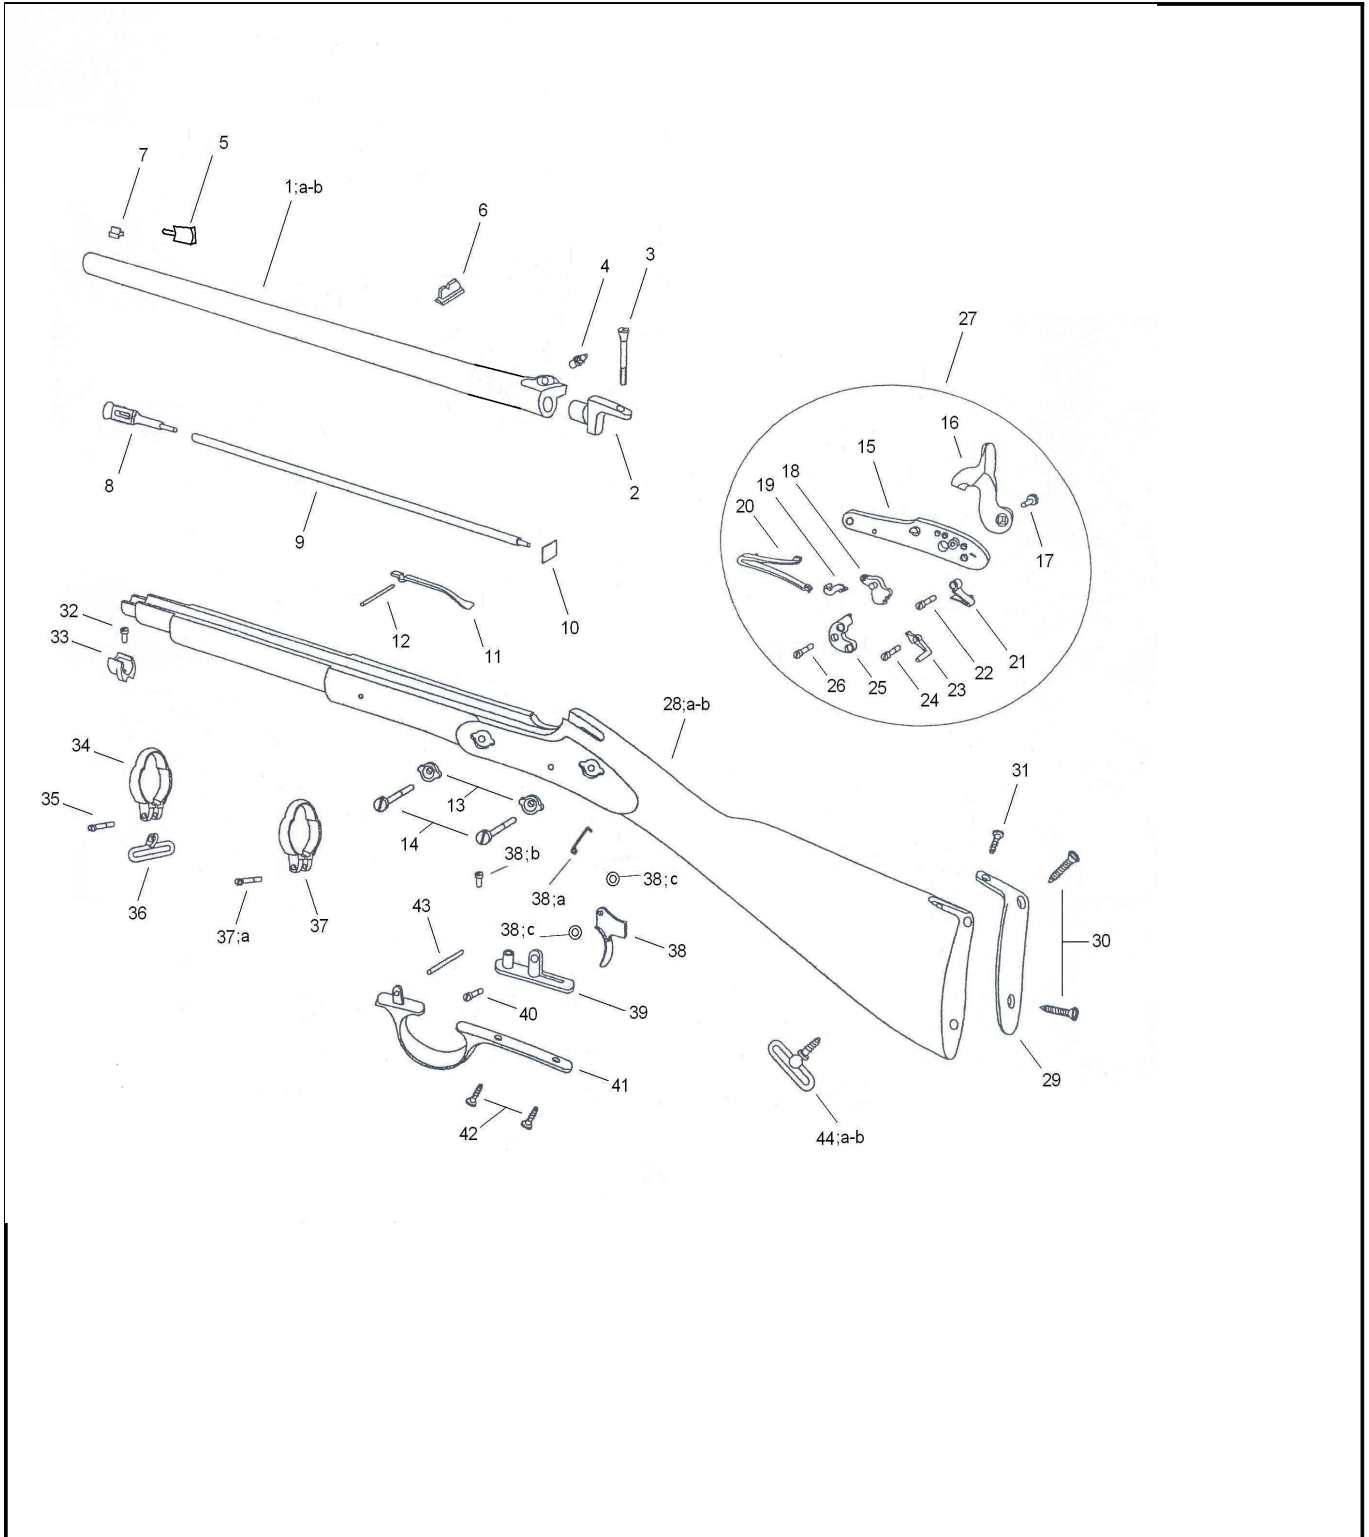

Cook & Brother Rifle - 33"

Nomenclatura / List / Liste				Codice Reference
No.	Italiano	English	Français	Référence
1	Canna	Barrel	Canon	0800008178
1a	Canna completa	Barrel with spares	Canon complet	080008178B
1b	Manicotto	Bolster	Douille	0800008117
2	Tappo canna	Breech plug	Bouchon de culasse	0800008119
3	Vite codetta	Tang screw	Vis de queue de culasse	M70PFM5983
4	Luminello	Nipple	Cheminée	0800008118
5	Attacco baionetta	Bayonet stud	Tenons de baionette	0800008243
6	Tacca di mira	Rear sight	Cran de mire	0800008142
7	Mirino	Front sight	Guidon	0800008120
8	Puntale bacchetta acciaio	Steel ramrod tip	Refouloir baguette acier	0800008110
9	Bacchetta	Ramrod	Baguette	0800008107
10	Piastrina fermobacchetta	Ramrod holding plate	Platine arrête baguette	0800008006
11	Molla bacchetta	Ramrod spring	Ressort de baguette	0800003702
12	Spina molla bacchetta	Ramrod spring pin	Goupille ressort baguette	M70COP5968
13	Fregio	Side plate	Contre-platine	0800008162
14	Vite cartella	Lock plate screw	Vis de platine	M70PFM6009
15	Cartella	Lock plate	Platine	0800008134
16	Cane	Hammer	Chien	0800008160
17	Vite cane	Hammer screw	Vis du chien	M70TFC5966
18	Noce	Tumbler	Noix	0800008138
19	Tirantino	Stirrup	Chaînette	0800008139
20	Molla cane	Mainspring	Grand ressort	0800008136
21	Molla leva scatto	Sear spring	Ressort de gâchette	0800008141
22	Vite molla leva scatto	Sear spring screw	Vis du ressort de gâchette	M70TFC5987
23	Leva scatto	Sear	Gâchette	0800008140
24	Vite leva scatto	Sear screw	Vis gâchette	M70TFM5986
25	Braghetta	Bridle	Bride	0800008137
26	Vite braghetta	Bridle screw	Vis de bride	M70TFM5986
27	Acciarino completo	Complete lock	Platine complète	080000S488
28	Calcio	Stock	Monture	0800008165
28a	Calcio finito	Stock finished	Monture ouvragé	080008165A
28b	Calcio completo	Stock with spares	Monture complète	080008165B
29	Calciolo	Butt plate	Plaque de couche	0800008085
30	Vite calciolo	Butt plate screw	Vis de plaque de couche	M70LFM5978
31	Vite superiore calciolo	Upper butt plate screw	Vis plaque de couche supérieure	M70LFC5392
32	Vite puntale calcio	Forend cap screw	Vis bande de fût	M70PFM5977
33	Puntale calcio	Forend cap	Bande de fût	0800008088
34	Fascetta anteriore	Front band	Grenadière	0800008092
35	Vite fascetta anteriore	Front band screw	Vis de la grenadière	M70TFM6011
36	Maglietta portacinghia anteriore	Front swivel	Battant antérieur	0800008094
37	Fascetta posteriore	Rear band	Capucine	0800008096
37a	Vite fascetta posteriore	Rear band screw	Vis de la capucine	M70TFC5987
38	Grilletto	Trigger	Détente	0800008105
38a	Molla grilletto	Trigger spring	Ressort de détente	0800003805
38b	Vite molla grilletto	Trigger spring screw	Vis ressort détente	M70PFC5403
38c	Rondella sottoguardia	Lock plate trigger plate	Rondelle de sous-garde	M70RON5263
39	Sottoguardia	Trigger plate	Sous-garde	0800008103
40	Vite grilletto	Trigger screw	Vis détente	M70PFM5984
41	Guardamano	Trigger guard	Pontet	0800008100
42	Vite guardamano	Trigger guard screw	Vis pontet	M70LFC5392
43	Perno guardamano	Trigger guard pin	Goupille pontet	M70COP5989
44	Maglietta portacinghia posteriore	Rear swivel	Battant postérieur	0800008102
44a	Vite legno portacinghia posteriore	Rear swivel screw	Vis battant postérieur	M70SPC5982
44b	Perno portacinghia posteriore	Rear swivel pin	Goupille battant postérieur	M70COP5990