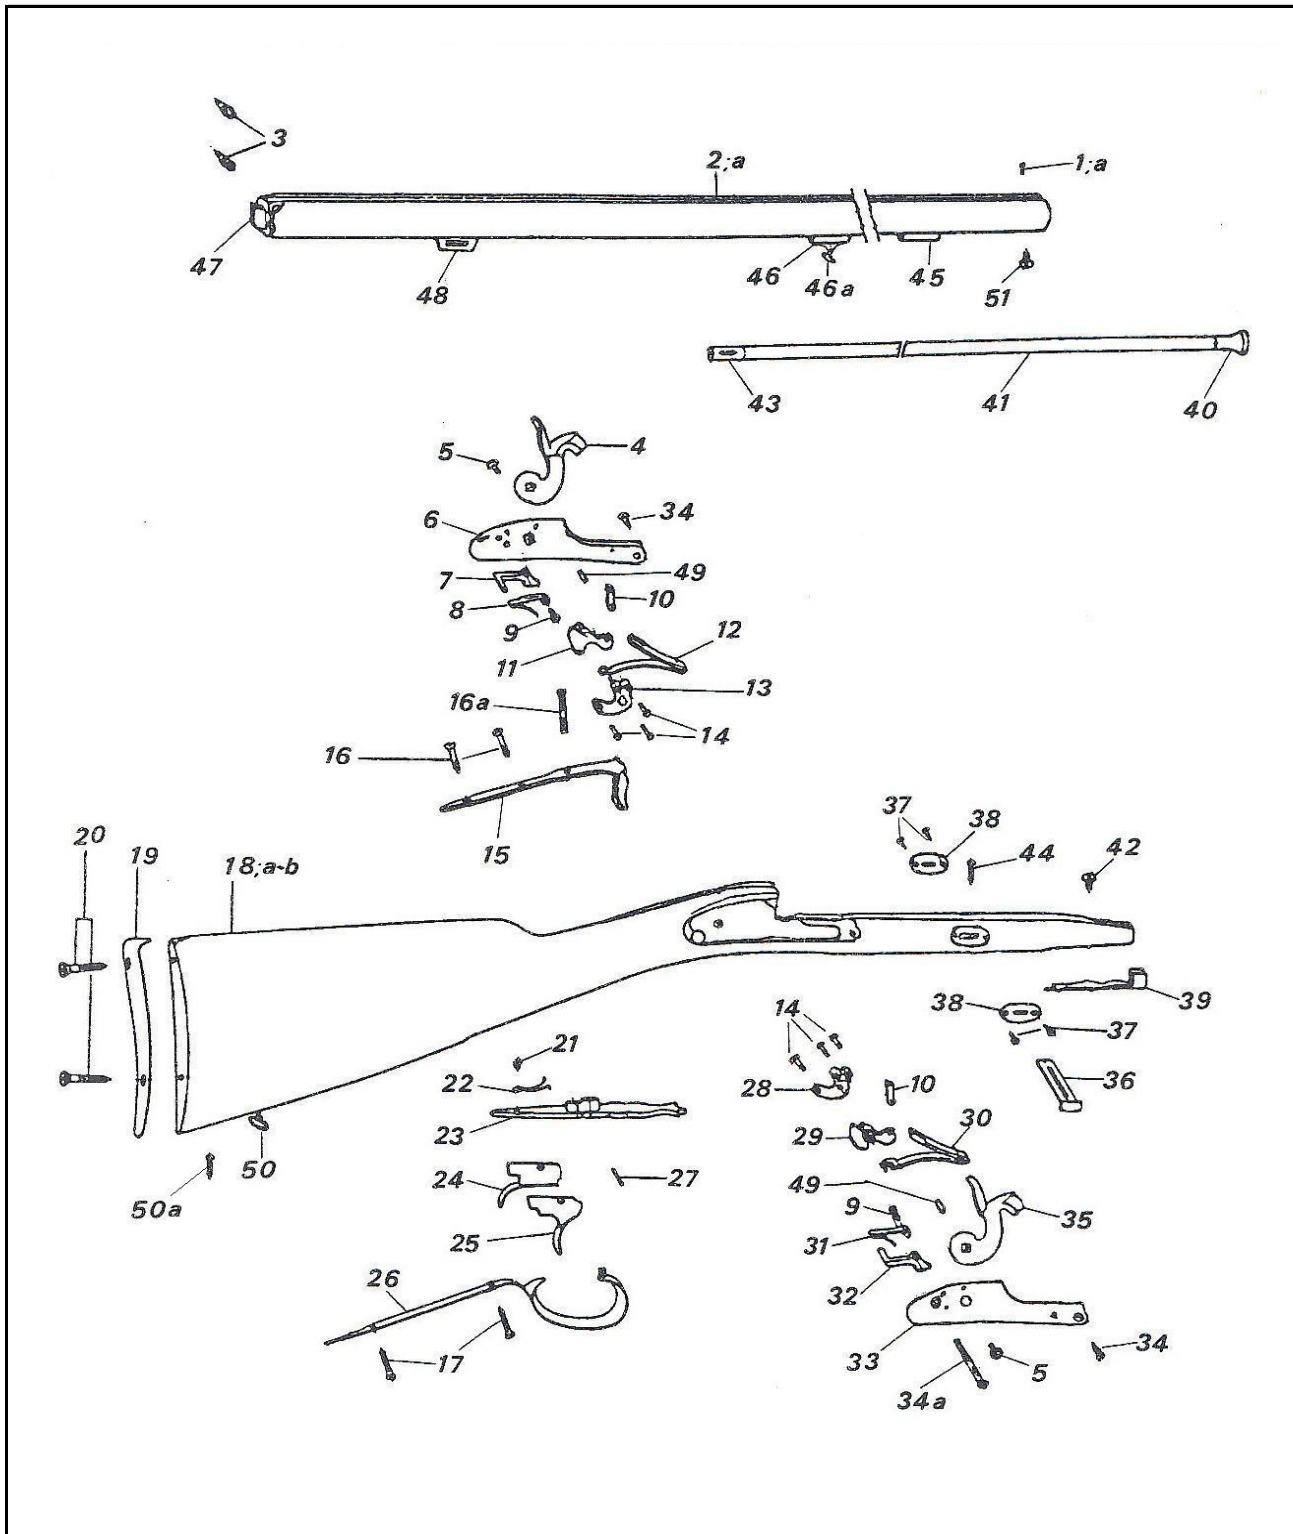

Doppietta calibro 10

Double Barrel Shotgun 10 ga.

Fusil de chasse à canons juxtaposés Cal 10

| Nomenclatura / List / Liste | | | | Codice Reference |
|------------------------------------|--------------------------------------|----------------------------|---|-----------------------------|
| No. | Italiano | English | Français | Référence |
| 1 | Mirino | Front sight | Guidon | 0800003604 |
| 1a | Mirino | Front sight | Guidon | 0800003694 |
| 2 | Canne | Barrels | Canons | 0800004812 |
| 2a | Canne complete | Barrels with spares | Canons complètes | 08004812B |
| 3 | Luminello | Nipple | Cheminée | 0800003407 |
| 4 | Cane sinistro | Left hammer | Chien gauche | 0800007256 |
| 5 | Vite cane | Hammer screw | Vis du chien | M70TFC5483 |
| 6 | Cartella sinistra | Left lock plate | Platine gauche | 0800002419 |
| 7 | Leva scatto sinistra | Left sear | Gâchette gauche | 0800003412 |
| 8 | Molla leva scatto sinistra | Left sear spring | Ressort de gâchette gauche | 0800003618 |
| 9 | Vite molla leva scatto | Sear spring screw | Vis du ressort de gâchette | M70TFM5310 |
| 10 | Tirantino | Stirrup | Chaînette | 0800004804 |
| 11 | Noce sinistra | Left tumbler | Noix gauche | 0800003904 |
| 12 | Molla cane sinistra | Left mainspring | Grand ressort gauche | 0800003617 |
| 13 | Braghetta sinistra | Left bridle | Bride gauche | 0800002211 |
| 14 | Vite braghetta | Bridle screw | Vis de bride | M70TFM5524 |
| 15 | Codetta | Tang | Queue de culasse | 0800002451 |
| 16 | Vite posteriore e intermedia codetta | Rear and middle tang screw | Vis postérieure et intermédiaire de queue | M70LFC5388 |
| 16a | Vite anteriore codetta | Front tang screw | Vis antérieure de queue de culasse | M70TFM5548 |
| 17 | Vite guardamano | Trigger guard screw | Vis du pontet | M70LFC5392 |
| 18 | Calcio | Stock | Monture | 0800003423 |
| 18a | Calcio finito | Stock finished | Monture ouvragé | 080003423A |
| 18b | Calcio completo | Stock with spares | Monture complète | 080003423B |
| 19 | Calciolo | Butt plate | Plaque de couche | 0800002450 |
| 20 | Vite calciolo | Butt plate screw | Vis de plaque de couche | M70LFM5324 |
| 21 | Vite molla grilletti | Triggers spring screw | Vis du ressort des détentés | M70TFC5205 |
| 22 | Molla grilletti | Triggers spring | Ressort des détentés | 0800003672 |
| 23 | Sottoguardia | Trigger plate | Sous-garde | 0800004603 |
| 24 | Grilletto sinistro | Left trigger | Détente gauche | 0800003007 |
| 25 | Grilletto destro | Right trigger | Détente droite | 0800003006 |
| 26 | Guardamano | Trigger guard | Pontet | 0800003013 |
| 27 | Copiglia grilletti | Triggers pin | Goupille des détentés | M70COP5521 |
| 28 | Braghetta destra | Right bridle | Bride droite | 0800002209 |
| 29 | Noce destra | Right tumbler | Noix droite | 0800003902 |
| 30 | Molla cane destra | Right mainspring | Grand ressort droite | 0800003607 |
| 31 | Molla leva scatto destra | Right sear spring | Ressort de gâchette droite | 0800003612 |
| 32 | Leva scatto destra | Right sear | Gâchette droite | 0800003411 |
| 33 | Cartella destra | Right lock plate | Platine droite | 0800002416 |
| 34 | Vite anteriore cartella | Front lock plate screw | Vis antérieure de platine | M70LFC5285 |
| 34a | Vite posteriore cartella | Rear lock plate screw | Vis postérieure de platine | M70TFM5534 |
| 35 | Cane destro | Right hammer | Chien droite | 0800007257 |
| 36 | Chiavetta | Wedge | Clavette | 0800002425 |
| 37 | Vite piastrina chiavetta | Wedge plate screw | Vis de plate de clavette | M70LFC5285 |
| 38 | Piastrina chiavetta | Wedge plate | Plate de clavette | 0800004211 |
| 39 | Ghiera posteriore | Rear thimble | Busette postérieure | 0800004608 |
| 40 | Puntale anteriore bacchetta | Front ramrod tip | Refouloir | 0800004216 |
| 41 | Bacchetta completa | Ramrod with tips | Baguette complète | 0800002291 |
| 42 | Vite ghiera posteriore | Rear thimble screw | Vis de busette postérieure | M70TFC5413 |
| 43 | Puntale posteriore bacchetta | Rear ramrod tip | Embout postérieur de baguette | 0800004214 |
| 44 | Vite chiavetta | Wedge retaining screw | Vis de clavette | M70LFC5383 |
| 45 | Ghiera anteriore | Front thimble | Busette antérieure | 0800004815 |
| 46 | Tubetto portacinghia | Middle thimble | Busette intermédiaire | 0800004816 |
| 46a | Portacinghia anteriore | Front swivel | Battant antérieur | 0800004301 |
| 47 | Tappo canna | Breech plug | Bouchon de culasse | 0800004916 |
| 48 | Tenone chiavetta | Wedge staple | Tenon de clavette | 0800005021 |
| 49 | Perno molla cane | Mainspring screw | Vis du grand ressort | M70SPC5233 |
| 50 | Portacinghia posteriore | Rear swivel | Battant postérieur | 0800004301 |
| 50a | Vite portacinghia posteriore | Rear swivel screw | Vis de battant postérieur | M70SPC5244 |
| 51 | Vite fermo bacchetta | Ramrod retaining screw | Ressort arrêt baguette | M70PFC5403 |